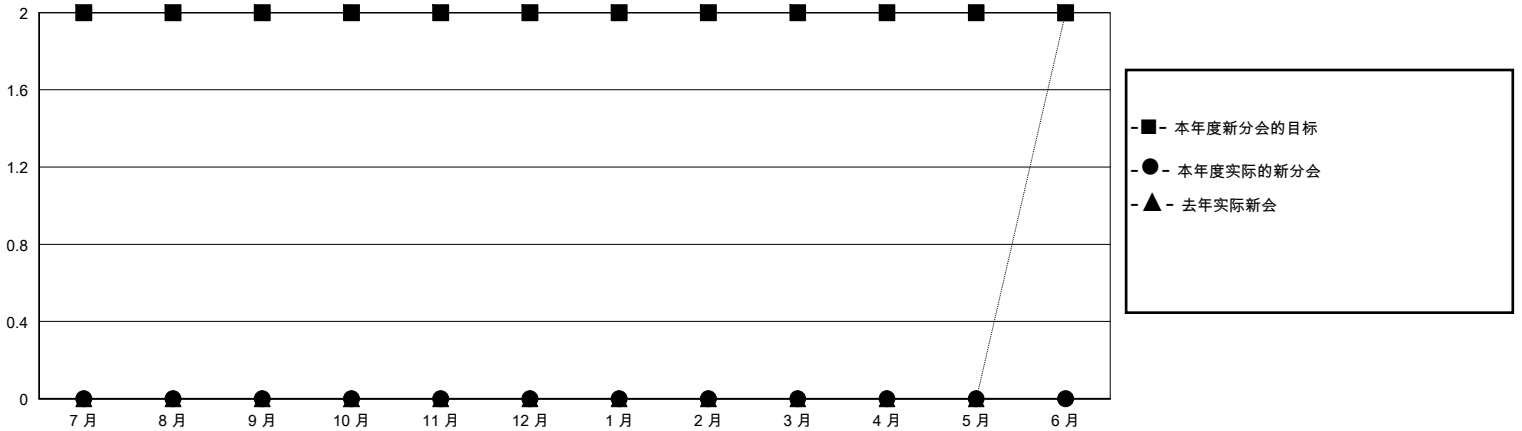

MONTHLY MEMBERSHIP PROGRESS REPORT

District 388

Results as of: 11/30/2023

GMT:

地点 CHINA

GMT宪章区

分会			
成果 2023-2024			
季	新分会目标	新会	会员流失的分会
7月/8月/9月	2	0	0
10月/11月/12月	0	0	0
1月/2月/3月	0	0	0
4月/5月/6月	0	0	0

位会员@每位须缴			
成果 2023-2024			
季	会员净增长目标	实际会员增长数	实际退会会员 (包括转会)
7月/8月/9月	600	166	8
10月/11月/12月	100	78	11
1月/2月/3月	50	0	0
4月/5月/6月	0	0	0

目标与实际新会累积

目标和实际会员累积

已取消的分会: 0	44 CLUBS OF 52 增添1位或以上的新会员	性别分布 男 820 (60.61%) 女 533 (39.39%)
放弃的会员 过世 1 分会已取消 0 其他 18 总计 19	点击这里取得累计会员数据	总计家庭单位会员数 176 支付减半会费的家庭会员 91