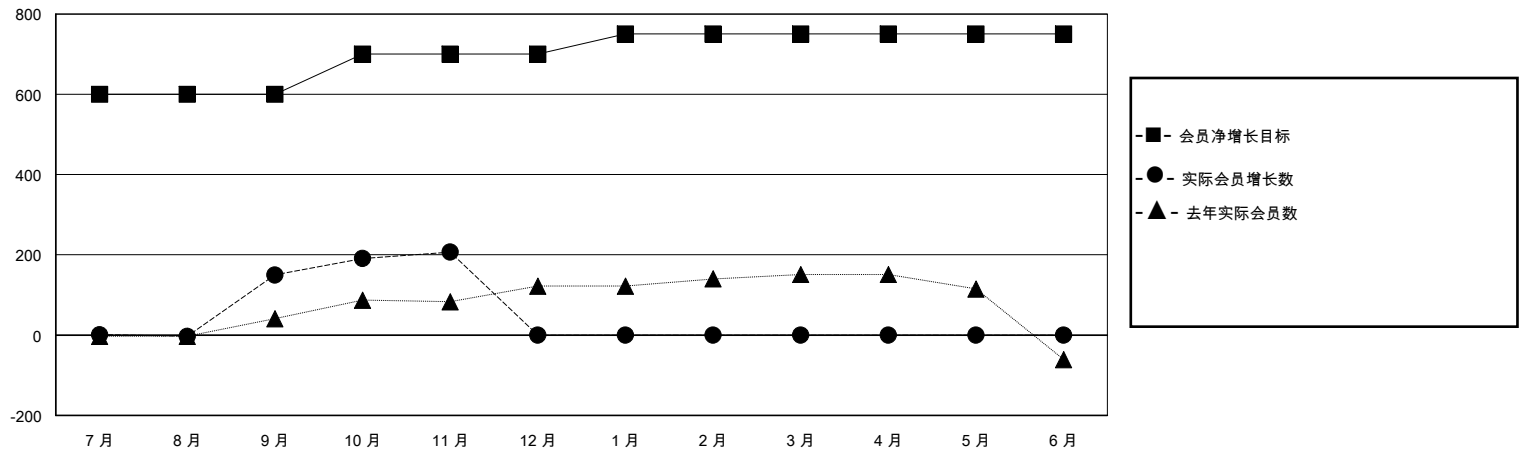

MONTHLY MEMBERSHIP PROGRESS REPORT

District 388

Results as of: 11/30/2023

GMT:

地点 CHINA

GMT宪章区

分会			
成果 2023-2024			
季	新分会目标	新会	会员流失的分会
7月/8月/9月	2	0	0
10月/11月/12月	0	0	0
1月/2月/3月	0	0	0
4月/5月/6月	0	0	0

位会员@每位须缴			
成果 2023-2024			
季	会员净增长目标	实际会员增长数	实际退会会员 (包括转会)
7月/8月/9月	600	166	8
10月/11月/12月	100	78	11
1月/2月/3月	50	0	0
4月/5月/6月	0	0	0

目标与实际新会累积

目标和实际会员累积

已取消的分会: 0	44 CLUBS OF 52 增添1位或以上的新会员	性别分布 男 820 (60.61%) 女 533 (39.39%)
放弃的会员 过世 1 分会已取消 0 其他 18 总计 19	点击这里取得累计会员数据	总计家庭单位会员数 176 支付减半会费的家庭会员 91